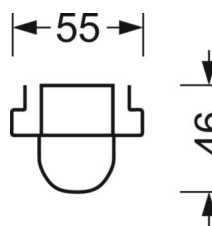

Оптика

Оснастка	LED, цветопередача/оттенок света CRI ≥ 80 / 4000K
Допуск для координаты цветности (MacAdam)	3SDCM
Фотобиологическая безопасность (светильник)	RG1
Номинальный световой поток	5209lm
Срок службы LED	50000h L80/B10 (Tq 45°C)
светоотдача светильников	191lm/W
Угол излучения	100° (C0) / 110° (C90)
UGR поп./вдоль	22.1 / 26.8

DEEP-LINK

<https://www.regiolux.de/ru/article/18314306600>

Ссылка	LED 5000lm 840
ηLB	100 %
Φ ↓/↑	99 % / 1 %
UGR поп./вдоль	22.1 / 26.8

Механика

цвет корпуса	белый стандартный для электротехники RAL 9016
размеры (LxWxH/DxH)	1531mm x 63mm x 46mm
вес (нетто)	1.818kg
Вид монтажа	сборка трековых систем

размеры

L	1531 mm	Длина
В	63 mm	Ширина
н	46 mm	Высота