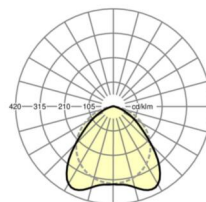

параметры

номер заказа	18314306600
код EAN	4020863336852
номер таможенного тарифа	94051190
Знак прохождения контроля	IP 20, класс защиты I, F, HACCP DIN10500/Food/IFS-пригодность для применения/BRC, Indoor, CE
Степень ударопрочности IK	IK03 (10°C bis 45°C)
Температура окружения	ta 10°C в 45°C
Особые свойства	Готовность к IoT «Ready for IoT»
Гарантийный срок	5 лет
Государственные программы поддержки	BEG - государственные субсидии для энергосберегающих зданий (действительна только для Германии)

электротехника

Балласт	Электронный драйвер DALI2 (1 штука)
Мощность системы	27W
сетевое напряжение	230V/50Hz
автоматический предохранитель (пусковой ток)	13 штук/B10, 21 штук/B16, 21 штук/C10, 35 штук/C16
класс энергосбережения/Источник света	B

Оптика

Оснастка	LED, цветопередача/оттенок света CRI ≥ 80 / 4000K
Допуск для координаты цветности (MacAdam)	3SDCM
Фотобиологическая безопасность (светильник)	RG1
Номинальный световой поток	5209lm
Срок службы LED	50000h L80/B10 (Tq 45°C)
светоотдача светильников	191lm/W
Угол излучения	100° (C0) / 110° (C90)
UGR поп./вдоль	22.1 / 26.8

DEEP-LINK

<https://www.regiolux.de/ru/article/18314306600>

Ссылка	LED 5000lm 840
ηLB	100 %
Φ ↓/↑	99 % / 1 %
UGR поп./вдоль	22.1 / 26.8