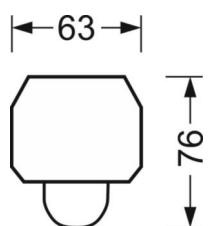

DEEP-LINK

<https://www.regiolux.de/ru/article/18314306600>

Ссылка	LED 5000lm 840
ηLB	100 %
Φ ↓/↑	99 % / 1 %
UGR поп./вдоль	22.1 / 26.8

Механика

цвет корпуса	белый стандартный для электротехники RAL 9016
размеры (LxWxH/DxH)	1531mm x 63mm x 46mm
вес (нетто)	1.818kg
Вид монтажа	сборка трековых систем

размеры

L	1531 mm	Длина
В	63 mm	Ширина
н	46 mm	Высота